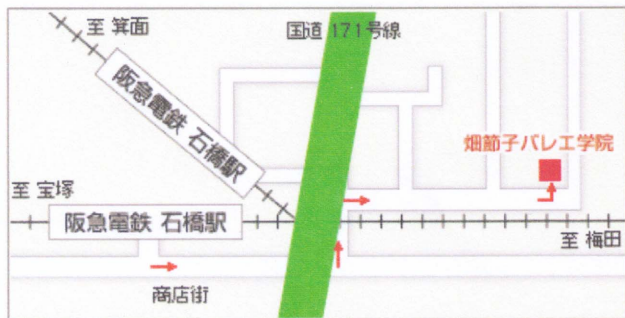

新設

ゆっくりとしたストレッチで身体を充分にほぐした後、簡単なバレエの基本のパーレッスンで軽く汗を流してみませんか？普段運動をしていない方でも無理なく身体を動かせる **ストレッチバレエクラス** を新しく設けました。石橋本校と宝塚ソリオ教室の**初級大人クラス**の時間内約一時間で受けていただけます！
月謝 6,000 円(月 4 回)、一回ずつ受講の場合 1,800 円になります。

いつでも見学を

このチラシご持参の方は**500円**(学院パンフレット含む)で、**準備運動20分間**に参加して頂けます。(動きやすい服装でどうぞ！お子さんの場合ママと一緒に参加できます)希望者は**体験ワンレッスン** 通常大人 2700 円を **2000 円**、子供 2500 円を **1500 円**で受付中！

<講座時間割> 石橋本校 宝塚ソリオ 大阪産経学園 なんば産経学園 時間割は予告なく変更する場合がありますのでご確認下さい。

月	火	水	木	金	土	日
10:30~11:50 初級大人クラス	10:30~12:00 初級大人クラス	2:30~4:00 初級大人クラス	11:00~1:00 オープンクラス	10:30~12:00 初級大人クラス		
		4:30~5:50 初級クラス 3歳~小学低学年			2:30~4:00 初級小学生クラス	2:30~4:20 中級小学生クラス
	7:00~9:00 パリエーションクラス	7:15~8:30 初級クラス 小学校学年~大人	5:20~6:50 中級小学生クラス		4:30~6:00 中・上級クラス	9:20~10:40 初級クラス 3歳~小学低学年
	7:00~8:30 初級大人クラス	7:15~9:00 中級大人クラス	7:15~9:15 中・上級クラス	7:30~9:00 初級クラス 中高生~大人	5:00~6:30 初級クラス 小学高学年~大人	10:30~12:00 初級クラス 小学高学年~大人
		7:00~8:20 初級クラス 小学高学年~大人				11:20~12:40 初級クラス 小学高学年~大人
						10:00~11:20 初級クラス 3歳~小学低学年
						2:00~3:30 小学高学年~大人 自由参加

<入学金> 石橋本校 10,500 円 宝塚ソリオ 6,300 円 産経学園 5,250 円
<月謝> 石橋本校 週一回 初級 7,500 円 中級 10,000 円 週二回 初級 12,000 円 中級 13,000 円 週三回以上 14,000 円~ ソリオ・産経学園教室 週一回 7,500 円

<会費> ひと月 1,050 円~1,320 円
<ワンレッスン制> 大人初級 2,700 円・オープンクラス 3,150 円
子供ソリオ 2,100 円・子供本校初級 2,300 円
<チケット制>大人 10 回分 26,250 円半年間有効(子供はありません)
(会費・ワンレッスン・チケット制は本校・宝塚ソリオのみ適用)

<問合せ・お申込先>

畑節子バレエ学院 TEL072-761-3277

〒563-0032 池田市石橋 3-3-1 石橋駅西口下車梅田方面徒歩 3 分

ホームページ <http://hata-ballet.com/>

※パンフレットの内容は予告なく変更する場合がありますので詳細は石橋本校までお問い合わせ下さい

2011.8 月更新